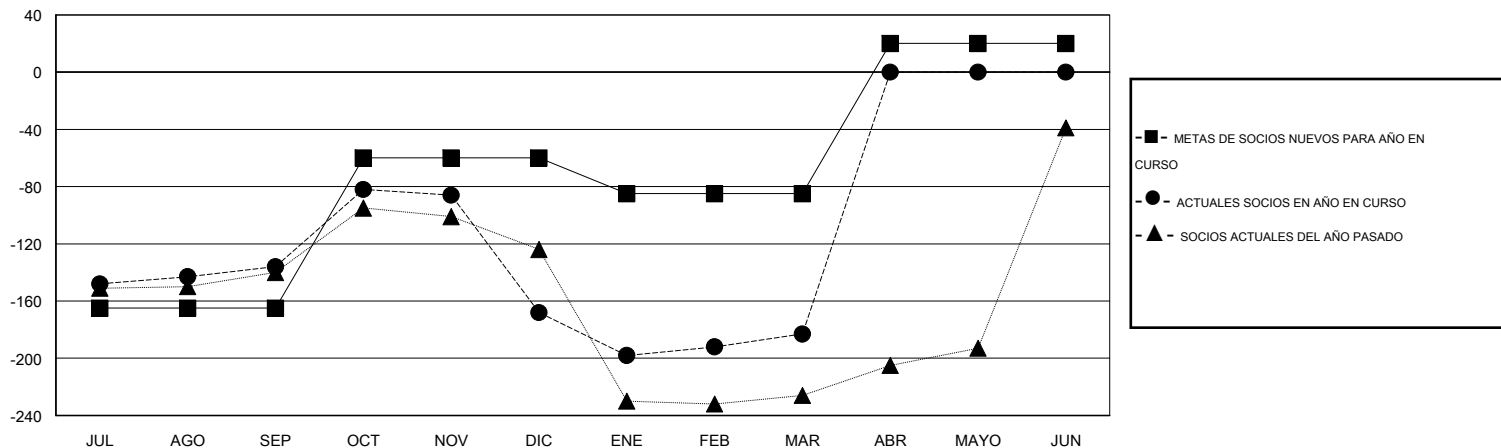

MONTHLY MEMBERSHIP PROGRESS REPORT

District E 4

Results as of: 3/31/2015

GMT: Jaime García Cepeda

UBICACIÓN VENEZUELA

GMT DE AE 3

Clubes					socios				
RESULTADOS DE 2014-2015					RESULTADOS DE 2014-2015				
TRIMESTRE	META DE CLUBES NUEVOS	NUEVOS CLUBES	CLUBES DADOS DE BAJA	GANANCIA/PÉRDIDA NETA	TRIMESTRE	META DE SOCIOS NUEVOS	SOCIOS FUNDADORES Y NUEVOS SOCIOS AÑADIDOS	SOCIOS DADOS DE BAJA	GANANCIA/PÉRDIDA NETA
JUL/AGO/SEP	0	0	0	0	JUL/AGO/SEP	-165	32	168	-136
OCT/NOV/DIC	1	1	3	-2	OCT/NOV/DIC	105	100	132	-32
ENE/FEB/MAR	1	0	0	0	ENE/FEB/MAR	-25	34	49	-15
ABR/MAYO/JUN	1	0	0	0	ABR/MAYO/JUN	105	0	0	0

METAS Y CIFRA ACUMULATIVA DE CLUBES NUEVOS

METAS Y CIFRA ACUMULATIVA DE SOCIOS

CLUBES DADOS DE BAJA: 3	31 CLUBS OF 63 AÑADIERON 1 O MÁS SOCIOS NUEVOS	DISTRIBUCIÓN POR SEXO
		MASCULINO 714 (40.55%)
		FEMENINO 1,047 (59.45%)
SOCIOS DADOS DE BAJA	CLIC AQUÍ PARA DATOS DE SALUD DE CLUB	SOCIOS EN UNIDAD FAMILIAR 669
FALLECIDOS 3		CABEZA DE FAMILIA 267
CLUB CANCELADO 90		NO ES CABEZA DE FAMILIA 402
OTRO 256		
TOTAL 349		