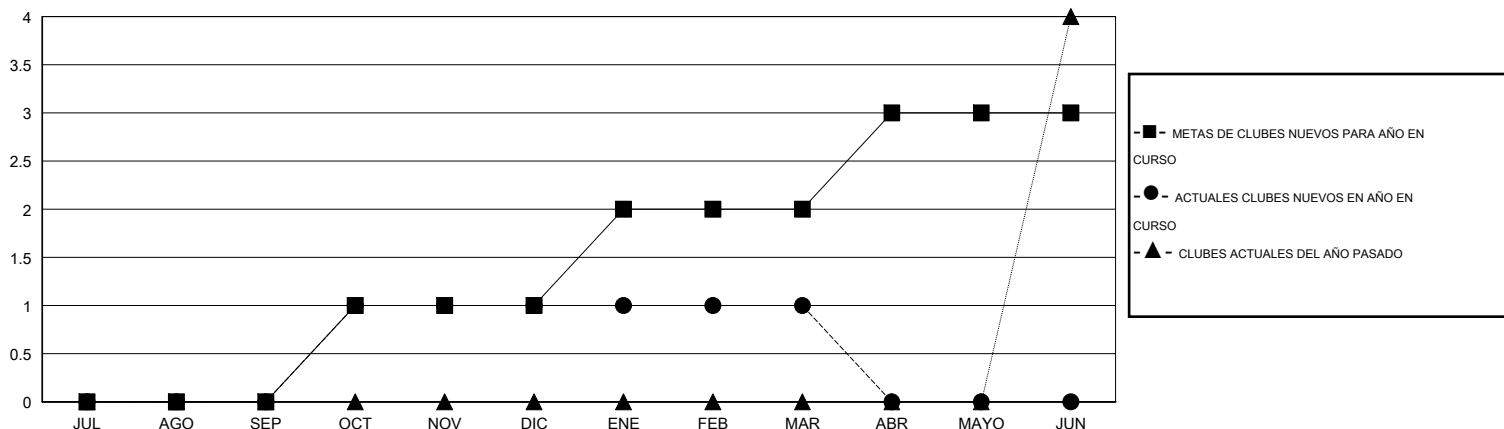

MONTHLY MEMBERSHIP PROGRESS REPORT

District E 4

Results as of: 3/31/2015

GMT: Jaime García Cepeda

UBICACIÓN VENEZUELA

GMT DE AE 3

Clubes					socios				
RESULTADOS DE 2014-2015					RESULTADOS DE 2014-2015				
TRIMESTRE	META DE CLUBES NUEVOS	NUEVOS CLUBES	CLUBES DADOS DE BAJA	GANANCIA/PÉRDIDA NETA	TRIMESTRE	META DE SOCIOS NUEVOS	SOCIOS FUNDADORES Y NUEVOS SOCIOS AÑADIDOS	SOCIOS DADOS DE BAJA	GANANCIA/PÉRDIDA NETA
JUL/AGO/SEP	0	0	0	0	JUL/AGO/SEP	-165	32	168	-136
OCT/NOV/DIC	1	1	3	-2	OCT/NOV/DIC	105	100	132	-32
ENE/FEB/MAR	1	0	0	0	ENE/FEB/MAR	-25	34	49	-15
ABR/MAYO/JUN	1	0	0	0	ABR/MAYO/JUN	105	0	0	0

METAS Y CIFRA ACUMULATIVA DE CLUBES NUEVOS

METAS Y CIFRA ACUMULATIVA DE SOCIOS

CLUBES DADOS DE BAJA: 3	31 CLUBS OF 63 AÑADIERON 1 O MÁS SOCIOS NUEVOS	DISTRIBUCIÓN POR SEXO
		MASCULINO 714 (40.55%)
		FEMENINO 1,047 (59.45%)
SOCIOS DADOS DE BAJA	CLIC AQUÍ PARA DATOS DE SALUD DE CLUB	SOCIOS EN UNIDAD FAMILIAR 669
FALLECIDOS 3		CABEZA DE FAMILIA 267
CLUB CANCELADO 90		NO ES CABEZA DE FAMILIA 402
OTRO 256		
TOTAL 349		